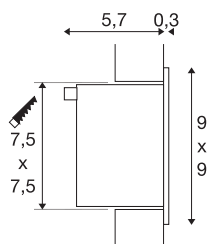

FRAME BASIC

inbouwlamp, led, 3000 K, rechthoekig, zilvergrijs, incl. klemveren

Met onze FRAME-serie bieden wij u de ruimtebesparende lichtoplossing voor de wand- en plafondinbouw. De led versie is met een hoogwaardige lichtdiode uitgerust en verkrijgbaar in de lichtkleuren neutraal- en warm wit. Voor het gebruik van de FRAME BASIC is een geschikte constante voeding met 350 mA nodig. Bij de als optie verkrijgbare accessoires horen naast de inbouwdoos en een inbouwframe ook een stekkerdoos voor de vereenvoudigde bedrading. Deze lamp bevat ingebouwde ledlampen.

TECHNISCHE SPECIFICATIES

Art.nr.	111262
IP-code	IP 20
Montage	Inbouw
Montagebeschrijving	Plafond,Wand
Secundaire stroom / spanning	350 mA
Veiligheidsklasse	III
Wattage	1 W
Lumen	40 lm
Lichtkleurtemperatuur	3000 Kelvin
Kleur	grijs
CRI	90
LXXBXX gegevens	L70B50
Levensduur	30000 h
Lichtsterkteverdeling	rotatiesymmetrisch
Lichtval	direct
Breedte	9 cm
Hoogte	9 cm
Diepte	6 cm
Nettogewicht	0.224 kg
Brutogewicht	0.284 kg
Vorm inbouwopening	vierkant
Inbouw lengte	7.5 cm

Inbouwbreedte	7.5 cm
Inbouwdiepte	6.6 cm
BIG WHITE pagina	238