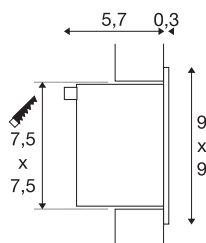

FRAME BASIC

lampa wpuszczana, LED, 3000K, kwadratowa, srebrnoszara, ze sprężynami piórowymi

Nasza seria FRAME to zajmujące niewiele miejsca rozwiązanie oświetleniowe do montażu ściennego i sufitowego. Wersja LED jest wyposażona w wysokiej jakości diodę LED, dostępną z neutralną i ciepłą białą barwą światła. Do zasilania lampy FRAME BASIC niezbędny jest odpowiedni zasilacz prądu stałego 350mA. Oprócz puszkii instalacyjnej i ramy podtynkowej dostępne są również opcjonalnie akcesoria obejmujące listwę przyłączeniową, która ułatwia podłączenie przewodów. Ta lampa zawiera wbudowane źródła światła LED.

DANE TECHNICZNE

Nr artykułu	111262
Kod IP	IP 20
Montaż	Wersja do wbudowania
Szczegóły dotyczące montażu	Wersja sufitowa, Wersja ścienna
Prąd / napięcie wtórny	350 mA
Klasy ochrony	III
Wydajność	1 W
Strumień świetlny	40 lm
Temperatura barwy światła	3000 Kelvin
Kolor	szary
CRI	90
Dane LXXBXX	L70B50
Okres użytkowania	30000 h
Rozkład natężenia oświetlenia	Symetryczne obracanie
Emisja światła	bezpośrednie
Szerokość	9 cm
Wysokość	9 cm
Głębokość	6 cm
Waga netto	0.224 kg
Waga brutto	0.284 kg
Forma do wycinania	Prostokątny
Długość montażowa	7.5 cm

Szerokość montażowa	7.5 cm
Głębokość montażowa	6.6 cm
Strona BIG WHITE	238