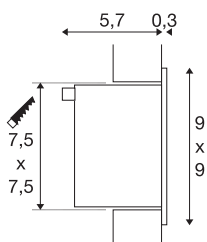

## FRAME BASIC

**встраиваемый светильник, светодиодный, 3000К, прямоугольный, серебристо-серый, плоские пружинные зажимы в комплекте**

Наша серия FRAMW представляет собой компактное световое решение для установки на стенах и потолках. Светодиодная версия оснащена долговечным светодиодом и доступна с двумя цветовыми температурами – нейтральной и теплой белой. Для работы FRAME BASIC необходим подходящий генератор постоянного тока 350 мА. Дополнительные аксессуары включают монтажную коробку, рамку для скрытого монтажа и штепсельную колодку для упрощения монтажа электропроводки. Этот светильник оснащен встроенными светодиодными лампами.

## Технические характеристики

Тов. №	111262
IP Code	IP 20
Сборка	Встраиваемый
Детали сборки	Потолок, Стена
Вторичный ток / напряжение	350 mA
Класс защиты	III
Мощность	1 W
Световой поток	40 lm
Цветовая температура	3000 Kelvin
Цвет	серый
CRI	90
LXXVXX Данные	L70B50
Срок службы	30000 h
Распределение силы света	с симметрией относительно оси вращения
Световое отверстие	прямой
Ширина	9 cm
Высота	9 cm
Глубина	6 cm
Вес нетто	0.224 kg
вес брутто	0.284 kg
Форма сечения	квадратный
Установочная длина	7.5 cm

Установочная ширина	7.5 cm
Установочная глубина	6.6 cm
BIG WHITE Seite	238