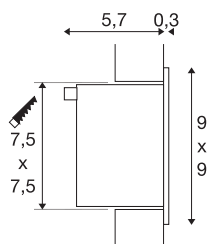

## FRAME BASIC

vgradna svetilka, LED, 3000 K, oglata, srebrno siva, vklj. listne vzmeti

Izdelki iz naše linije FRAME zavzamejo malo prostora in so primerni za vgradnjo v steno ali strop, ki ima malo prostora. LED različica je opremljena z visokokakovostno svetlobno diodo in je na voljo z nevtralno in toplo belo svetlobo. Za upravljanje svetilke FRAME BASIC potrebujete ustrezen gonilnik s konstantnim tokom 350 mA. Kot dodatna oprema je poleg vgradne doze in podometnega okvirja na voljo tudi razdelilnik za lažje ožičenje. Ta svetilka vsebuje vgrajene LED žarnice.

## TEHNIČNI PODATKI

Št. art.	111262
IP koda	IP 20
Montaža	Vgradnja
Podrobnosti montaže	Strop, Stena
Sekundarni tok / napetost	350 mA
Zaščitni razred	III
El. moč	1 W
Lumini	40 lm
Barvna temperatura	3000 Kelvin
Barva	siva
CRI	90
LXXBXX podatki	L70B50
Življenjska doba	30000 h
Razporeditev svetilnosti	simetrično vrtenje
Svetenje	neposredno
Širina	9 cm
Višina	9 cm
Globina	6 cm
Neto teža	0.224 kg
Bruto teža	0.284 kg
Oblika izreza	kvadratna
Dolžina vgradnje	7.5 cm

Širina vgradnje	7.5 cm
Globina vgradnje	6.6 cm
BIG WHITE Stran	238