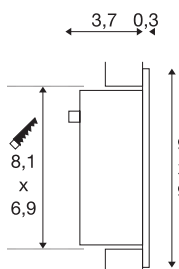

## INFORMATIONS TECHNIQUES

|                                      |              |
|--------------------------------------|--------------|
| Réf.                                 | 111290       |
| Code IP                              | IP20         |
| Montage                              | Encastrement |
| Détails de montage                   | Applique     |
| Courant / tension secondaire         | 350 mA       |
| Classe de protection                 | III          |
| Puissance en watts                   | 1 W          |
| Lumen                                | 60 lm        |
| Température de couleur               | 4000 Kelvin  |
| Coloris                              | gris         |
| IRC                                  | 90           |
| Données LXXBXX                       | L70B50       |
| Durée de vie                         | 30000 h      |
| Répartition de l'intensité lumineuse | asymétrique  |
| Sortie lumineuse                     | direct       |
| Largeur                              | 9 cm         |
| Hauteur                              | 9 cm         |
| Profondeur                           | 4 cm         |
| Poids net                            | 0.138 kg     |
| Poids brut                           | 0.196 kg     |
| Forme de découpe                     | carré        |
| Longueur d'encastrement              | 8.1 cm       |

|                           |        |
|---------------------------|--------|
| Largeur d'encastrement    | 6.9 cm |
| Profondeur d'encastrement | 4.5 cm |