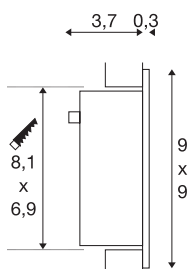

## FRAME CURVE

vestavné svítidlo, LED, 3 000 K, hranaté, stříbrošedé, vč. listových pružin

Naše řada FRAME představuje prostorově úsporné řešení osvětlení pro nástěnnou a stropní montáž. Verze LED je osazena světelnou diodou s dlouhou životností a dodává se s neutrální a teple bílou barvou světla. Pro provoz FRAME CURVE je zapotřebí vhodný zdroj konstantního proudu 350 mA. K volitelnému příslušenství patří kromě montážní krabice a rámečku pod omítku i konektorová lišta pro jednodušší zapojení. Toto svítidlo obsahuje vestavěné žárovky LED.

## TECHNICKÁ DATA

Č. výrobku	111292
Kód IP	IP 20
Montáž	Montáž
Podrobnosti montáže	Stěna
Sekundární proud / napětí	350 mA
Třída ochrany	III
Příkon	1 W
Provozní účinnost (LOR)	0,89
Lumen	60 lm
Teplota barvy světla	3000 Kelvin
Barva	šedá
CRI	90
Data LXXBXX	L70B50
Životnost	30000 h
Svítivost	asymetrický
Výstup světla	přímé
Šířka	9 cm
Výška	9 cm
Hloubka	4 cm
Hmotnost netto	0.14 kg
Celková hmotnost	0.198 kg
Tvar výřezu	rohové

Vestavná délka	8.1 cm
Vestavná šířka	6.9 cm
Vestavná hloubka	4.5 cm
BIG WHITE strana	239