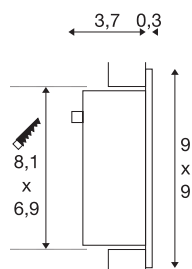

FRAME CURVE

Einbauleuchte, LED, 3000K, eckig, silbergrau, inkl. Blattfedern

Mit unserer FRAME Serie bieten wir Ihnen die platz sparende Lichtlösung für den Wand- und Deckeneinbau. Die LED Version ist mit einer langlebigen Leuchtdiode bestückt und erhältlich in den Lichtfarben neutral- und warmweiß. Für den Betrieb des FRAME CURVE wird ein passender Konstantstromtreiber mit 350mA benötigt. Zum optional erhältlichen Zubehör gehören neben der Einbaudose und einem Unterputzrahmen auch eine Steckerleiste für die vereinfachte Verdrahtung. Diese Leuchte enthält eingebaute LED-Lampen.

TECHNISCHE DATEN

| | |
|----------------------------|--------------|
| Art. Nr. | 111292 |
| IP Code | IP 20 |
| Montage | Einbau |
| Montagedetails | Wand |
| Sekundär Strom / Spannung | 350 mA |
| Schutzklasse | III |
| Wattage | 1 W |
| Betriebswirkungsgrad (LOR) | 0,89 |
| Lumen | 60 lm |
| Lichtfarbtemperatur | 3000 Kelvin |
| Farbe | grau |
| CRI | 90 |
| LXXBXX Daten | L70B50 |
| Lebensdauer | 30000 h |
| Lichtstärkeverteilung | asymmetrisch |
| Lichtaustritt | direkt |
| Breite | 9 cm |
| Höhe | 9 cm |
| Tiefe | 4 cm |
| Nettogewicht | 0.14 kg |
| Bruttogewicht | 0.198 kg |
| Ausschnittsform | quadratisch |

| | |
|-----------------|--------|
| Einbaulänge | 8.1 cm |
| Einbaubreite | 6.9 cm |
| Einbautiefe | 4.5 cm |
| BIG WHITE Seite | 239 |