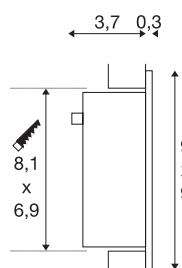

FRAME CURVE

encastré mural intérieur, gris argent, LED, 1W, 3000K

Notre gamme FRAME vous propose des luminaires compacts à encastrer au mur ou au plafond. Disponible dans les couleurs d'éclairage blanc neutre et blanc chaud, cette version LED est dotée d'une diode électroluminescente durable. Une alimentation fournissant un courant constant de 350mA est nécessaire au fonctionnement du luminaire FRAME CURVE. Accessoires disponibles en option : boîte d'encastrement, cadre de fixation et fiche de connexion pour un câblage facile. Ce luminaire comprend des modules à LED intégrés.

INFORMATIONS TECHNIQUES

Réf.	111292
Code IP	IP 20
Montage	Encastrement
Détails de montage	Applique
Courant / tension secondaire	350 mA
Classe de protection	III
Puissance en watts	1 W
Rendement opérationnel (LOR)	0,89
Lumen	60 lm
Température de couleur	3000 Kelvin
Coloris	gris
IRC	90
Données LXXBXX	L70B50
Durée de vie	30000 h
Répartition de l'intensité lumineuse	asymétrique
Sortie lumineuse	direct
Largeur	9 cm
Hauteur	9 cm
Profondeur	4 cm
Poids net	0.14 kg
Poids brut	0.198 kg
Forme de découpe	carré

Longueur d'encastrement	8.1 cm
Largeur d'encastrement	6.9 cm
Profondeur d'encastrement	4.5 cm
Page du BIG WHITE	239