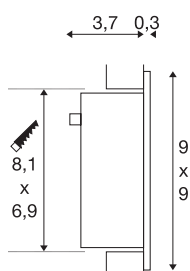

## FRAME CURVE

inbouwarmatuur, LED, 3000K, hoekig, zilvergrijs, incl. bladveren

Met onze FRAME reeks bieden wij u de plaatsbesparende lichtoplossing voor de wand- en plafondinbouw. De LED-uitvoering is met een langdurige lichtdioden uitgerust en is verkrijgbaar in de lichtkleuren neutraal- en warm wit. Voor het gebruik van de FRAME CURVE is een passende constante driver met 350mA nodig. Bij het optioneel verkrijgbare toebehoren horen naast de inbouwdoos en een plaasterkit ook een stekkerset voor de vereenvoudigde bevestiging. Dit armatuur bevat ingebouwde LED-lampen.

## TECHNISCHE GEGEVENS

Art.nr.	111292
IP-code	IP 20
Montage	inbouw
Montagebeschrijving	wand
Secundaire stroom/spanning	350 mA
Beschermingsklasse	III
Wattage	1 W
Bedrijfsrendement (LOR)	0,89
Lumen	60 lm
Lichtkleurtemperatuur	3000 Kelvin
Kleur	grijs
CRI	90
LXXBXX-gegevens	L70B50
Levensduur	30000 h
Lichtsterkteverdeling	asymmetrisch
Lichtuitlaat	direct
Breedte	9 cm
Hoogte	9 cm
Diepte	4 cm
Nettogewicht	0.14 kg
Brutogewicht	0.198 kg
Uitsparingsvorm	hoekig

Inbouwlengte	8.1 cm
Inbouwbreedte	6.9 cm
Inbouwdiepte	4.5 cm
BIG WHITE pagina	239