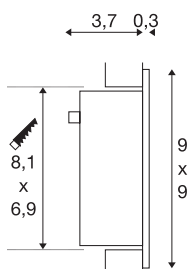

FRAME CURVE

inbouwlamp, led, 3000 K, rechthoekig, zilvergrijs, incl. klemveren

Met onze FRAME-serie bieden wij u de ruimtebesparende lichtoplossing voor de wand- en plafondinbouw. De led versie is met een langdurig lichtdiode uitgerust en verkrijgbaar in het lichtkleuren neutraal- en warm wit. Voor het gebruik van de FRAME CURVE is een geschikte constante voeding met 350 mA nodig. Bij de als optie verkrijgbare accessoires horen naast de inbouwdoos en een inbouwframe ook een stekkerdoos voor de vereenvoudigde bedrading. Deze lamp bevat ingebouwde ledlampen.

TECHNISCHE SPECIFICATIES

Art.nr.	111292
IP-code	IP 20
Montage	Inbouw
Montagebeschrijving	Wand
Secundaire stroom / spanning	350 mA
Veiligheidsklasse	III
Wattage	1 W
Bedrijfsrendement (LOR)	0,89
Lumen	60 lm
Lichtkleurtemperatuur	3000 Kelvin
Kleur	grijs
CRI	90
LXXBXX gegevens	L70B50
Levensduur	30000 h
Lichtsterkteverdeling	asymmetrisch
Lichtval	direct
Breedte	9 cm
Hoogte	9 cm
Diepte	4 cm
Nettogewicht	0.14 kg
Brutogewicht	0.198 kg
Vorm inbouwopening	vierkant

Inbouwlengte	8.1 cm
Inbouwbreedte	6.9 cm
Inbouwdiepte	4.5 cm
BIG WHITE pagina	239