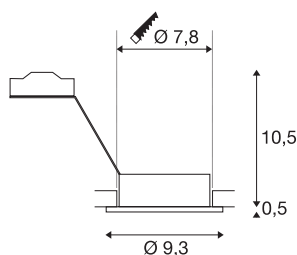

NEW TRIA 1

incasso, monoemissione, QPAR51, rotondo, alluminio spazzolato, max. 50W, incl. clip di fissaggio

La versione rotonda ad alto voltaggio dei nostri apprezzati incassi della serie NEW TRIA è disponibile con alloggiamento di colore nero, bianco e alluminio spazzolato. L'ampio raggio di rotazione e orientamento del faretto da incasso consente un orientamento personalizzato del cono di luce, indipendentemente dal tipo di lampade a cui si desidera abbinare: alogene oppure LED. Si monta con clip di fissaggio incorporate in fabbrica. L'incasso NEW TRIA 1 viene fornita pronta per il collegamento diretto alla corrente alternata da 230V.

DATI TECNICI

Articolo	111360
Numero di attacchi	1
Orientabilità	30 °
Raggio di rotazione orizzontale	360 °
Girevole od orientabile	Ruotabile e orientabile
Codice IP	IP 20
Montaggio	Incasso
Dettagli di montaggio	Soffitto
Tensione nominale primaria	220-240V ~50/60Hz
Classe isolamento	II
Wattaggio	50 W
Colore	alluminio
Emissione	diretto
Altezza	11 cm
Diametro	9.3 cm
Peso netto	0.167 kg
Peso lordo	0.205 kg
Forma dello scasso	rotonda
Profondità d'incasso	12.5 cm
Diametro d'incasso	7.8 cm
BIG WHITE pagina	352