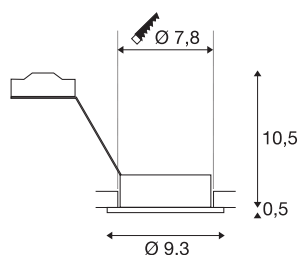

NEW TRIA 1

innfelt downlight, ett lys, GU10/QPAR51, rund, børstet aluminium, maks. 50 W, inkl. klipsfjær

Den runde 230V-varianten i vår populære NEW TRIA serie av innfelte armatur finnes i utførelse i sort, hvit og børstet aluminium. Den store dreie- og svingradiusen til den innfelte spotten gir deg muligheten til å rette lyskjeglen nøyaktig dit du ønsker. Du kan velge mellom halogen- eller LED retrofit-lyskilder. armaturet monteres med klipsfjær som er ferdig montert. NEW TRIA 1 innfelt armatur kan kobles direkte til 230 V vekselstrøm.

TEKNISKE DATA

Art.nr.	111360
EL nummer	3229042
Sokkel	GU10
Antall lyskilder	1
Svingområde	30 °
Horisontalt dreieområde	360 °
Drei- og svingbar	Roterbar og svingbar
IP-kode	IP 20
Montering	Innfelt montering
Montering detaljer	Tak
Primær merkespenning	220-240V ~50/60Hz
Kapslingsgrad	II
Systemeffekt	50 W
Farge	aluminium
Lysåpning	direkte
Høyde	11 cm
Diameter	9.3 cm
Nettvekt	0.167 kg
Bruttvekt	0.205 kg
Utsnittsforn	rund
Innfellingsdybde	12.5 cm
Innfellingsdiameter	7.8 cm