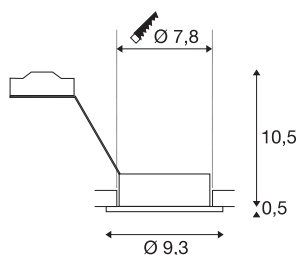

NEW TRIA 1

встраиваемый светильник, однорожковый, QPAR-51, круглый, шлифованный алюминий, макс. 50 Вт, пружинные зажимы в компл.

Круглая высоковольтная версия встраиваемых светильников популярной серии NEW TRIA доступна с различными вариантами корпуса (черный, белый и шлифованный алюминий). Большой диапазон изменения угла поворота и наклона встраиваемого прожектора обеспечивает индивидуальную регулировку светового пучка, независимо от используемых источников света (галогеновых или светодиодных). Монтаж осуществляется при помощи установленных на заводе пружинных зажимов. Встраиваемый светильник NEW TRIA 1 можно напрямую подключать к сети напряжением 230 В.

Технические характеристики

Тов. №	111360
Патрон	GU10
Количество патронов	1
Диапазон изменения угла наклона от	30 °
Вертикальный диапазон изменения угла наклона от	360 °
С регулировкой наклона и поворота	С регулировкой угла наклона и возможностью вращения
IP Code	IP 20
Сборка	Встраиваемый
Детали сборки	Потолок
Номинальное первичное напряжение	220-240V ~50/60Hz
Класс защиты	II
Мощность	50 W
Цвет	Алюминий
Световое отверстие	прямой
Высота	11 cm
Диаметр	9.3 cm
Вес нетто	0.167 kg
вес брутто	0.205 kg
Форма сечения	круглый
Установочная глубина	12.5 cm
Установочный диаметр	7.8 cm