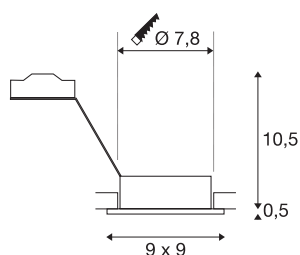

NEW TRIA 78

encastré de plafond intérieur, simple, carré, alu brossé, GU10/QPAR51, 50W max, clips ressorts

La version 230V carrée de notre gamme d'encastres NEW TRIA est disponible dans les coloris noir, blanc et aluminium brossé. La grande plage d'orientation et d'inclinaison du spot encastré vous assure un positionnement libre du faisceau lumineux, que vous choisissiez d'utiliser une source halogène ou LED Retrofit. L'installation s'effectue au moyen de clips ressorts intégrés. L'encastres NEW TRIA 1 est livré prêt pour le raccordement direct à la tension alternative 230V.

INFORMATIONS TECHNIQUES

Réf.	111361
Douille	GU10
Nombre de douilles	1
Plage d'inclinaison	30 °
Plage de rotation horizontale	360 °
Orientable ou inclinable	Dispositif rotatif et pivotant
Code IP	IP 20
Montage	Encastrement
Détails de montage	Plafond
Tension nominale primaire	220-240V ~50/60Hz
Classe de protection	II
Puissance en watts	50 W
Coloris	alu
Sortie lumineuse	direct
Longueur	9 cm
Largeur	9 cm
Hauteur	11 cm
Poids net	0.179 kg
Poids brut	0.218 kg
Forme de découpe	rond
Profondeur d'encastrement	12.5 cm
Diamètre d'encastrement	7.8 cm