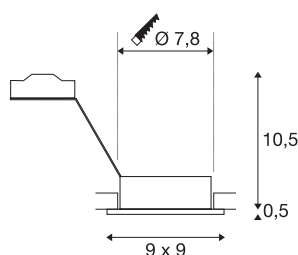

## NEW TRIA 1

**innfelt downlight, ett lys, GU10/QPAR51, firkantet, børstet aluminium, maks. 50 W, inkl. klipsfjær**

Den firkantede 230V-varianten i vår populære NEW TRIA serie av innfelte armatur finnes i utførelse i sort, hvit og børstet aluminium. Den store dreie- og svingradiusen til den innfelte spotten gir deg muligheten til å rette lyskjeglen nøyaktig dit du ønsker. Du kan velge mellom halogen- eller LED retrofit-lyskilder. armaturet monteres med klipsfjær som er ferdig montert. NEW TRIA 1 innfelt armatur kan kobles direkte til 230 V vekselstrøm.

## TEKNISKE DATA

Art.nr.	111361
EL nummer	3229045
Sokkel	GU10
Antall lyskilder	1
Svingområde	30 °
Horisontalt dreieområde	360 °
Drei- og svingbar	Roterbar og svingbar
IP-kode	IP 20
Montering	Innfelt montering
Montering detaljer	Tak
Primær merkespenning	220-240V ~50/60Hz
Kapslingsgrad	II
Systemeffekt	50 W
Farge	aluminium
Lysåpning	direkte
Lengde	9 cm
Bredde	9 cm
Høyde	11 cm
Nettvekt	0.179 kg
Bruttovekt	0.218 kg
Utsnittsforn	rund
Innfellingsdybde	12.5 cm

Innfellingsdiameter	7.8 cm
---------------------	--------