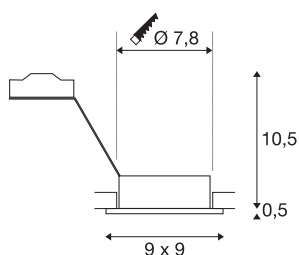

## NEW TRIA 1

inbouwarmatuur, eenvlammig, QPAR51, hoekig, aluminium geborsteld, max. 50W, incl. clipveren

De hoekige hoogvolt uitvoering van onze populaire NEW TRIA inbouwarmaturen reeks is verkrijgbaar in de behuizingskleuren zwart, wit en aluminium geborsteld. Dankzij het royaal gekozen draai- en zwenkbereik van de inbouwspot kunt u de lichtbundel individueel richten, ongeacht of u voor halogeen- of voor LED-retrofitlampen kiest. De montage gebeurt door middel van standaard ingebouwde clipveren. Het NEW TRIA 1 inbouwarmatuur wordt voor de rechtstreekse aansluiting op 230V wisselspanning geleverd.

## TECHNISCHE GEGEVENS

Art.nr.	111361
Fitting	GU10
Aantal fittingen	1
Zwenkbereik	30 °
Horizontaal draaibereik	360 °
Draai- of zwenkbaar	Draai- en kantelbaar
IP-code	IP 20
Montage	inbouw
Montagebeschrijving	plafond
Primaire nominale spanning	220-240V ~50/60Hz
Beschermingsklasse	II
Wattage	50 W
Kleur	alu
Lichtuitlaat	direct
Lengte	9 cm
Breedte	9 cm
Hoogte	11 cm
Nettogewicht	0.179 kg
Brutogewicht	0.218 kg
Uitsparingsvorm	rond
Inbouwdiepte	12.5 cm
Inbouwdiameter	7.8 cm