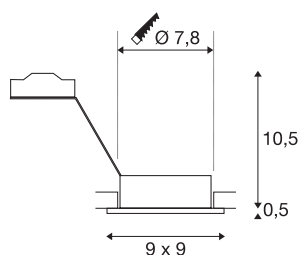

NEW TRIA 1

встраиваемый светильник, однорожковый, QPAR-51, квадратный, шлифованный алюминий, макс. 50 Вт, пружинные зажимы в компл.

Квадратная высоковольтная версия встраиваемых светильников популярной серии NEW TRIA доступна с различными вариантами корпуса (черный, белый и шлифованный алюминий). Большой диапазон изменения угла поворота и наклона встраиваемого прожектора обеспечивает индивидуальную регулировку светового пучка, независимо от используемых источников света (галогеновых или светодиодных). Монтаж осуществляется при помощи установленных на заводе пружинных зажимов. Встраиваемый светильник NEW TRIA 1 можно напрямую подключать к сети напряжением 230 В.

Технические характеристики

Тов. №	111361
Патрон	GU10
Количество патронов	1
Диапазон изменения угла наклона от	30 °
Вертикальный диапазон изменения угла наклона от	360 °
С регулировкой наклона и поворота	С регулировкой угла наклона и возможностью вращения
IP Code	IP 20
Сборка	Встраиваемый
Детали сборки	Потолок
Номинальное первичное напряжение	220-240V ~50/60Hz
Класс защиты	II
Мощность	50 W
Цвет	Алюминий
Световое отверстие	прямой
Длина	9 cm
Ширина	9 cm
Высота	11 cm
Вес нетто	0.179 kg
вес брутто	0.218 kg
Форма сечения	круглый
Установочная глубина	12.5 cm

Установочный диаметр	7.8 cm
----------------------	--------

Рекомендуемые осветители

1005075	Светодиодный источник света , QPAR51, GU10, 2700 K, серый
1005081	Светодиодный источник света , QPAR51, GU10, 4000 K, серый
1005273	QPAR51 , GU10, светодиодный источник света, 6 Вт, 2200 2700K, CRI90 36°
1005078	Светодиодный источник света , QPAR51, GU10, 3000 K, серый