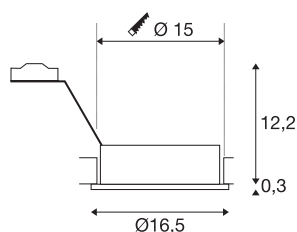

NEW TRIA 1

innfelt downlight, ett lys, QPAR111, rund, børstet aluminium, maks. 75 W, inkl. bladfjær

Den runde ES111-varianten i vår populære NEW TRIA serie av innfelte armatur fås i utførelse i sort, hvitt og børstet aluminium. Den store dreie- og svingradiusen til den innfelte spotten gir deg muligheten til å rette lyskjeglen nøyaktig dit du ønsker. Du kan velge mellom halogen- eller LED retrofit-lyskilder. NEW TRIA 1 innfelt armatur kan kobles direkte til 230 V vekselstrøm.

TEKNISKE DATA

Art.nr.	111380
EL nummer	3229051
Lyskilde	QPAR111
Antall lyskilder	1
Lyskilder inkludert	Nei
Svingområde	30 °
Horisontalt dreieområde	360 °
Drei- og svingbar	Roterbar og svingbar
IP-kode	IP 20
Montering	Innfelt montering
Montering detaljer	Tak
Primær merkespenning	220-240V ~50/60Hz
Kapslingsgrad	I
Systemeffekt	75 W
Farge	aluminium
Lysåpning	direkte
Høyde	12.5 cm
Diameter	16.5 cm
Nettvekt	0.34 kg
Bruttovekt	0.439 kg
Utsnittform	rund
Innfellingsdybde	12.5 cm

Innfellingsdiameter	15 cm
---------------------	-------

Tilbehør

1005274	QPAR111 GU10 , LED-lyskilde klar 8 W 2700 K CRI90 38 °
1005298	LED-lyskilde , QPAR111 GU10 12W 680lm 3000K CRI90 55° dimbar
1005297	LED-lyskilde , QPAR111 GU10 12W 670lm 2700K CRI90 55° dimbar
1005299	LED-lyskilde , QPAR111 GU10 12W 750lm 4000K CRI90 55° dimbar