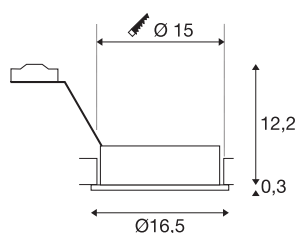

NEW TRIA 1

inbouwarmatuur, eenvlammig, QPAR111, rond, aluminium geborsteld, max. 75W, incl. bladveren

De ronde uitvoering ES111 van onze populaire NEW TRIA inbouwarmaturen reeks is verkrijgbaar in de behuizingskleuren zwart, wit en aluminium geborsteld. Dankzij het royaal gekozen draai- en zwenkbereik van de inbouwspot kunt u de lichtbundel individueel richten, ongeacht of u voor halogeen- of voor LED-retrofitlampen kiest. Het NEW TRIA 1 inbouwarmatuur wordt voor de rechtstreekse aansluiting op 230V wisselspanning geleverd.

TECHNISCHE GEGEVENS

Art.nr.	111380
Lamp	QPAR111
Aantal fittingen	1
Inclusief lampen	Geen
Zwenkbereik	30 °
Horizontaal draaibereik	360 °
Draai- of zwenkbaar	Draai- en kantelbaar
IP-code	IP 20
Montage	inbouw
Montagebeschrijving	plafond
Primaire nominale spanning	220-240V ~50/60Hz
Beschermingsklasse	I
Wattage	75 W
Kleur	alu
Lichtuitlaat	direct
Hoogte	12.5 cm
Diameter	16.5 cm
Nettogewicht	0.34 kg
Brutogewicht	0.439 kg
Uitsparingsvorm	rond
Inbouwdiepte	12.5 cm
Inbouwdiameter	15 cm