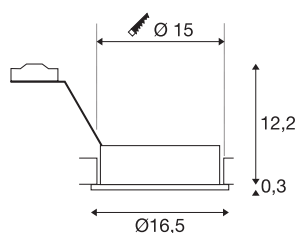

NEW TRIA 1

inbouwarmatuur, met één lichtbron, QPAR111, rond, geborsteld aluminium, max. 75 W, incl. klemveren

De ronde ES111 versie van onze populaire NEW TRIA inbouwarmatuurserie is verkrijgbaar in de behuizingskleuren zwart, wit en geborsteld aluminium. Het royaal gekozen draai- en kantelbereik van de inbouwspot staat borg voor de individuele afstelling van de lichtbundel, ongeacht of u voor de toepassing van halogeen- of led retrofitlampen kiest. De NEW TRIA 1 inbouwarmatuur wordt geschikt voor rechtstreekse aansluiting op 230 V wisselspanning geleverd.

TECHNISCHE SPECIFICATIES

Art.nr.	111380
Lichtbronnen	QPAR111
Aantal fittingen	1
Inclusief lampen	Geen
Kantelbereik	30 °
Horizontaal draaibereik	360 °
Draai- of kantelbaar	Draai- en zwenkbaar
IP-code	IP 20
Montage	Inbouw
Montagebeschrijving	Plafond
Primaire nominale spanning	220-240V ~50/60Hz
Veiligheidsklasse	I
Wattage	75 W
Kleur	alu
Lichtval	direct
Hoogte	12.5 cm
Diameter	16.5 cm
Nettogewicht	0.34 kg
Brutogewicht	0.439 kg
Vorm inbouwopening	rond
Inbouwdiepte	12.5 cm
Inbouwdiameter	15 cm