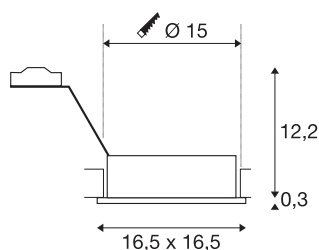

NEW TRIA 150

inbouwarmatuur, met één lichtbron, QPAR111, rechthoekig, geborsteld aluminium, max. 75 W, incl. klemveren

De rechthoekige ES111 versie van onze populaire NEW TRIA inbouwarmatuurserie is verkrijgbaar in de behuizingskleuren zwart, wit en geborsteld aluminium. Het royaal gekozen draai- en kantelbereik van de inbouwspot staat borg voor de individuele afstelling van de lichtbundel, ongeacht of u voor de toepassing van halogeen- of led retrofitlampen kiest. De NEW TRIA 1 inbouwarmatuur wordt geschikt voor rechtstreekse aansluiting op 230 V wisselspanning geleverd.

TECHNISCHE SPECIFICATIES

Art.nr.	111381
Fitting	GU10
Lichtbronnen	QPAR111
Aantal fittingen	1
Inclusief lampen	Geen
Kantelbereik	30 °
Horizontaal draaibereik	360 °
Draai- of kantelbaar	Draai- en zwenkbaar
IP-code	IP 20
Montage	Inbouw
Montagebeschrijving	Plafond
Primaire nominale spanning	220-240V ~50/60Hz
Veiligheidsklasse	I
Wattage	75 W
Kleur	alu
Lichtval	direct
Lengte	16.5 cm
Breedte	16.5 cm
Hoogte	12.5 cm
Nettogewicht	0.405 kg
Brutogewicht	0.505 kg
Vorm inbouwopening	rond

Inbouwdiepte	12.5 cm
Inbouwdiameter	15 cm

Aanbevolen Lichtbronnen

1005294	QPAR111 GU10 , led lichtbron, zilver, 7W, 2700K, CRI90 40°
1005274	QPAR111 GU10 , led lichtbron transparant 8W 2700K CRI90 38°
1005292	QPAR111 GU10 , led lichtbron, zilver, 7W, 3000K, CRI90 25°
1005291	QPAR111 GU10 , led lichtbron zilver 7W 2700K CRI90 25°