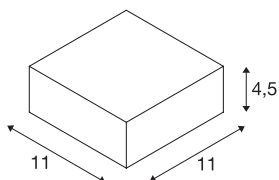

## QUADRASYL 44

venkovní nástěnné svítidlo, úsporná žárovka GX53, IP44, hranaté, stříbrošedé, GX53, max. 9 W

Vysokonapěťové vestavné svítidlo QUADRASYL 44 je vyrobeno z hliníku a bylo vyvinuto pro použití úsporných žárovek GX53. Čelní kryt z kvalitní nerezové oceli 316 opticky zaobluje puristický, přímočarý design. S krytím IP44 může být svítidlo QUADRASYL 44 použito jak ve venkovní oblasti, tak i ve vlhkých prostorech.

## TECHNICKÁ DATA

Č. výrobku	111482
Objímka	GX53
Žárovky	TCR-TSE
Počet objímek	1
Včetně žárovek	Nie
Kód IP	IP 44
Montáž	Nástavba
Podrobnosti montáže	Strop, Stěna
Primární jmenovité napětí	220-240V ~50/60Hz
Třída ochrany	I
Příkon	9 W
Barva	šedá
Výstup světla	přímé
Šířka	11 cm
Výška	11 cm
Hloubka	4.5 cm
Hmotnost netto	0.539 kg
Celková hmotnost	0.596 kg