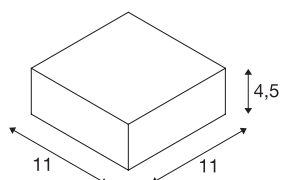

QUADRASYL 44

utendørs veggarmatur, sparepære GX53, IP44, firkan-
tet, sølvgrå, maks. 9 W

QUADRASYL 44 er en 230V innfelt armatur av aluminium som er spesielt utviklet til bruk med strømsparende GX53-lyskilder. En ren, rettlinjert design kompletteres av en front i rustfritt stål (316) av høy kvalitet. Med kapslingsklassen IP44 kan QUADRASYL 44 både benyttes utendørs og i våtrom.

TEKNISKE DATA

Art.nr.	111482
Sokkel	GX53
Lyskilde	TCR-TSE
Antall lyskilder	1
Lyskilder inkludert	Nei
IP-kode	IP 44
Montering	Utenpåliggende montering
Montering detaljer	Tak, Vegg
Primær merkespenning	220-240V ~50/60Hz
Kapslingsgrad	I
Systemeffekt	9 W
Farge	grå
Lysåpning	direkte
Bredde	11 cm
Høyde	11 cm
Dybde	4.5 cm
Nettvekt	0.539 kg
Bruttovekt	0.596 kg