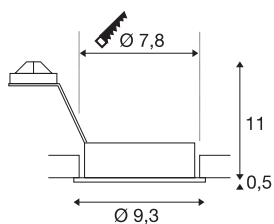

NEW TRIA 78

encastré de plafond intérieur, simple, rond, noir mat, GU10/QPAR51, 50W max, lames ressorts

La version 230V ronde de notre gamme d'encastres NEW TRIA est disponible dans les coloris noir, blanc et aluminium brossé. La grande plage d'orientation et d'inclinaison du spot encastré vous assure un positionnement libre du faisceau lumineux, que vous choisissiez d'utiliser une source halogène ou LED Retrofit. L'installation s'effectue au moyen de lames ressorts intégrées. L'encastres NEW TRIA est livré prêt pour le raccordement direct à la tension alternative 230V.

INFORMATIONS TECHNIQUES

Réf.	111710
Douille	GU10
Nombre de douilles	1
Plage d'inclinaison	30 °
Plage de rotation horizontale	360 °
Orientable ou inclinable	Dispositif rotatif et pivotant
Code IP	IP 20
Montage	Encastrement
Détails de montage	Plafond
Tension nominale primaire	220-240V ~50/60Hz
Classe de protection	II
Puissance en watts	50 W
Coloris	noir
Sortie lumineuse	direct
Hauteur	11.5 cm
Diamètre	9.3 cm
Poids net	0.183 kg
Poids brut	0.222 kg
Forme de découpe	rond
Profondeur d'encastrement	13 cm
Diamètre d'encastrement	7.8 cm