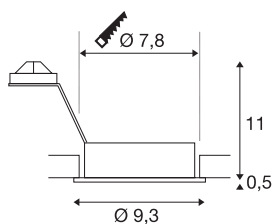

NEW TRIA 78

encastré de plafond intérieur, simple, rond, noir mat, GU10/QPAR51, 50W max, lames ressorts

La version 230V ronde de notre gamme d'encastres NEW TRIA est disponible dans les coloris noir, blanc et aluminium brossé. La grande plage d'orientation et d'inclinaison du spot encastré vous assure un positionnement libre du faisceau lumineux, que vous choisissiez d'utiliser une source halogène ou LED Retrofit. L'installation s'effectue au moyen de lames ressorts intégrées. L'encastres NEW TRIA est livré prêt pour le raccordement direct à la tension alternative 230V.

INFORMATIONS TECHNIQUES

Réf.	111710
Douille	GU10
Nombre de douilles	1
Plage d'inclinaison	30 °
Plage de rotation horizontale	360 °
Orientable ou inclinable	Dispositif rotatif et pivotant
Code IP	IP 20
Montage	Encastrement
Détails de montage	Plafond
Tension nominale primaire	220-240V ~50/60Hz
Classe de protection	II
Puissance en watts	50 W
Coloris	noir
Sortie lumineuse	direct
Hauteur	11.5 cm
Diamètre	9.3 cm
Poids net	0.183 kg
Poids brut	0.222 kg
Forme de découpe	rond
Profondeur d'encastrement	13 cm
Diamètre d'encastrement	7.8 cm