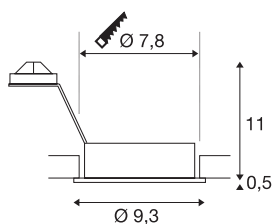

NEW TRIA 1

innfelt downlight, ett lys, GU10/QPAR51, rund, hvit, maks. 50 W, inkl. bladfjær

Den runde 230V-varianten i vår populære NEW TRIA serie av innfelte armatur finnes i utførelse i sort, hvit og børstet aluminium. Den store dreie- og svingradiusen til den innfelte spotten gir deg muligheten til å rette lyskjeglen nøyaktig dit du ønsker. Du kan velge mellom halogen- eller LED retrofit-lyskilder. Monteres med bladfjær som er ferdig montert. NEW TRIA innfelt armatur kan kobles direkte til 230 V vekselstrøm.

TEKNISKE DATA

Art.nr.	111711
EL nummer	3229035
Sokkel	GU10
Antall lyskilder	1
Svingområde	30 °
Horisontalt dreieområde	360 °
Drei- og svingbar	Roterbar og svingbar
IP-kode	IP 20
Montering	Innfelt montering
Montering detaljer	Tak
Primær merkespenning	220-240V ~50/60Hz
Kapslingsgrad	II
Systemeffekt	50 W
Farge	hvit
Lysåpning	direkte
Høyde	11.5 cm
Diameter	9.3 cm
Nettvekt	0.184 kg
Bruttvekt	0.222 kg
Utsnittsforn	rund
Innfellingsdybde	13 cm
Innfellingsdiameter	7.8 cm