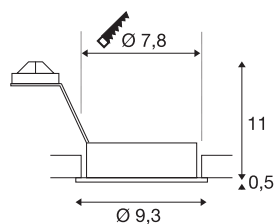

NEW TRIA 78

encastré de plafond intérieur, simple, rond, alu brossé, GU10/QPAR51, 50W max, lames ressorts

La version 230V ronde de notre gamme d'encastres NEW TRIA est disponible dans les coloris noir, blanc et aluminium brossé. La grande plage d'orientation et d'inclinaison du spot encastré vous assure un positionnement libre du faisceau lumineux, que vous choisissiez d'utiliser une source halogène ou LED Retrofit. L'installation s'effectue au moyen de lames ressorts intégrées. L'encastré NEW TRIA est livré prêt pour le raccordement direct à la tension alternative 230V.

INFORMATIONS TECHNIQUES

Réf.	111716
Douille	GU10
Nombre de douilles	1
Plage d'inclinaison	30 °
Plage de rotation horizontale	360 °
Orientable ou inclinable	Dispositif rotatif et pivotant
Code IP	IP20
Montage	Encastrement
Détails de montage	Plafond
Tension nominale primaire	220-240V ~50/60Hz
Classe de protection	II
Puissance en watts	50 W
Coloris	alu
Sortie lumineuse	direct
Hauteur	11.5 cm
Diamètre	9.3 cm
Poids net	0.173 kg
Poids brut	0.212 kg
Forme de découpe	rond
Profondeur d'encastrement	13 cm
Diamètre d'encastrement	7.8 cm