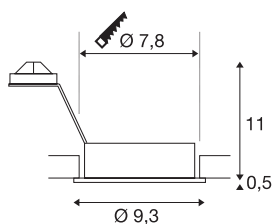

## NEW TRIA 1

innfelt downlight, ett lys, GU10/QPAR51, rund, børstet aluminium, maks. 50 W, inkl. bladfjær

Den runde 230V-varianten i vår populære NEW TRIA serie av innfelte armatur finnes i utførelse i sort, hvit og børstet aluminium. Den store dreie- og svingradiusen til den innfelte spotten gir deg muligheten til å rette lyskjeglen nøyaktig dit du ønsker. Du kan velge mellom halogen- eller LED retrofit-lyskilder. Monteres med bladfjær som er ferdig montert. NEW TRIA innfelt armatur kan kobles direkte til 230 V vekselstrøm.

## TEKNISKE DATA

|                         |                      |
|-------------------------|----------------------|
| Art.nr.                 | 111716               |
| EL nummer               | 3229036              |
| Sokkel                  | GU10                 |
| Antall lyskilder        | 1                    |
| Svingområde             | 30 °                 |
| Horisontalt dreieområde | 360 °                |
| Drei- og svingbar       | Roterbar og svingbar |
| IP-kode                 | IP 20                |
| Montering               | Innfelt montering    |
| Montering detaljer      | Tak                  |
| Primær merkespenning    | 220-240V ~50/60Hz    |
| Kapslingsgrad           | II                   |
| Systemeffekt            | 50 W                 |
| Farge                   | aluminium            |
| Lysåpning               | direkte              |
| Høyde                   | 11.5 cm              |
| Diameter                | 9.3 cm               |
| Nettvekt                | 0.173 kg             |
| Bruttvekt               | 0.212 kg             |
| Utsnittsforn            | rund                 |
| Innfellingsdybde        | 13 cm                |
| Innfellingsdiameter     | 7.8 cm               |