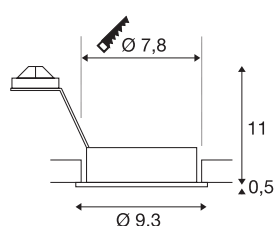

NEW TRIA 1

inbouwarmatuur, eenvlammig, QPAR51, rond, aluminium geborsteld, max. 50W, incl. bladveren

De ronde hoogvolt uitvoering van onze populaire NEW TRIA inbouwarmaturen reeks is verkrijgbaar in de behuizingskleuren zwart, wit en aluminium geborsteld. Dankzij het royaal gekozen draai- en zwenkbereik van de inbouwspot kunt u de lichtbundel individueel richten, ongeacht of u voor halogeen- of voor LED-retrofitlampen kiest. De montage gebeurt door middel van standaard ingebouwde bladveren. Het NEW TRIA inbouwarmatuur wordt voor de rechtstreekse aansluiting op 230V wisselspanning geleverd.

TECHNISCHE GEGEVENS

Art.nr.	111716
Fitting	GU10
Aantal fittingen	1
Zwenkbereik	30 °
Horizontaal draaibereik	360 °
Draai- of zwenkbaar	Draai- en kantelbaar
IP-code	IP 20
Montage	inbouw
Montagebeschrijving	plafond
Primaire nominale spanning	220-240V ~50/60Hz
Beschermingsklasse	II
Wattage	50 W
Kleur	alu
Lichtuitlaat	direct
Hoogte	11.5 cm
Diameter	9.3 cm
Nettogewicht	0.173 kg
Brutogewicht	0.212 kg
Uitsparingsvorm	rond
Inbouwdiepte	13 cm
Inbouwdiameter	7.8 cm