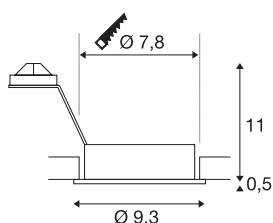

NEW TRIA 1

inbouwarmatuur, met één lichtbron, QPAR51, rond, geborsteld aluminium, max. 50 W, incl. klemveren

De ronde hoogspanningsversie van onze populaire NEW TRIA inbouwarmatuurserie is verkrijgbaar in de behuizingskleuren zwart, wit en geborsteld aluminium. Het royaal gekozen draai- en kantelbereik van de inbouwspot staat borg voor de individuele afstelling van de lichtbundel, ongeacht of u voor de toepassing van halogeen- of led retrofitlampen kiest. De montage vindt plaats met in de fabriek ingebouwde klemveren. De NEW TRIA inbouwarmatuur wordt geschikt voor rechtstreekse aansluiting op 230 V wisselspanning geleverd.

TECHNISCHE SPECIFICATIES

Art.nr.	111716
Fitting	GU10
Aantal fittingen	1
Kantelbereik	30 °
Horizontaal draaibereik	360 °
Draai- of kantelbaar	Draai- en zwenkbaar
IP-code	IP 20
Montage	Inbouw
Montagebeschrijving	Plafond
Primaire nominale spanning	220-240V ~50/60Hz
Veiligheidsklasse	II
Wattage	50 W
Kleur	alu
Lichtval	direct
Hoogte	11.5 cm
Diameter	9.3 cm
Nettogewicht	0.173 kg
Brutogewicht	0.212 kg
Vorm inbouwopening	rond
Inbouwdiepte	13 cm
Inbouwdiameter	7.8 cm