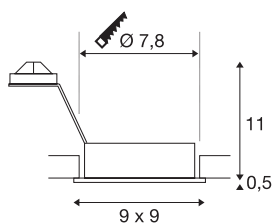

NEW TRIA 1

innfelt downlight, ett lys, GU10/QPAR51, firkantet, sort, maks. 50 W, inkl. bladfjær

Den firkantede 230V-varianten i vår populære NEW TRIA serie av innfelte armatur finnes i utførelse i sort, hvit og børstet aluminium. Den store dreie- og svingradiusen til den innfelte spotten gir deg muligheten til å rette lyskjeglen nøyaktig dit du ønsker. Du kan velge mellom halogen- eller LED retrofit-lyskilder. Monteres med bladfjær som er ferdig montert. NEW TRIA innfelt armatur kan kobles direkte til 230 V vekselstrøm.

TEKNISKE DATA

Art.nr.	111720
EL nummer	3229037
Sokkel	GU10
Antall lyskilder	1
Svingområde	30 °
Horisontalt dreieområde	360 °
Drei- og svingbar	Roterbar og svingbar
IP-kode	IP 20
Montering	Innfelt montering
Montering detaljer	Tak
Primær merkespenning	220-240V ~50/60Hz
Kapslingsgrad	II
Systemeffekt	50 W
Farge	svart
Lysåpning	direkte
Lengde	9 cm
Bredde	9 cm
Høyde	11 cm
Nettvekt	0.194 kg
Bruttovekt	0.23 kg
Utsnittsforn	rund
Innfellingsdybde	13 cm

Innfellingsdiameter	7.8 cm
---------------------	--------

Tilbehør

1005077	LED-lyskilde , GU10/-QPAR51 DIM, GU10, 6W, 2700 K sort, Forkantdimming, 25kHz,
1005273	QPAR51 GU10 , LED-lyskilde 6 W 2700 K CRI90 36 °
1005083	LED-lyskilde , GU10/-QPAR51 DIM, GU10, 6W, 4000 K sort, Forkantdimming, 25kHz,
1005080	LED-lyskilde , GU10/-QPAR51 DIM, GU10, 6W, 3000 K sort, Forkantdimming, 25kHz,