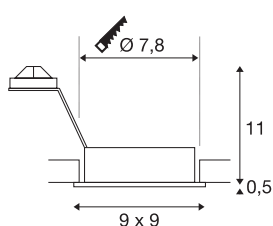

## NEW TRIA 1

inbouwarmatuur, eenvlammig, QPAR51, hoekig, zwart, max. 50W, incl. bladveren

De hoekige hoogvolt uitvoering van onze populaire NEW TRIA inbouwarmaturen reeks is verkrijgbaar in de behuizingskleuren zwart, wit en aluminium geborsteld. Dankzij het royaal gekozen draai- en zwenkbereik van de inbouwspot kunt u de lichtbundel individueel richten, ongeacht of u voor halogeen- of voor LED-retrofitlampen kiest. De montage gebeurt door middel van standaard ingebouwde bladveren. Het NEW TRIA inbouwarmatuur wordt voor de rechtstreekse aansluiting op 230V wisselspanning geleverd.

## TECHNISCHE GEGEVENS

Art.nr.	111720
Fitting	GU10
Aantal fittingen	1
Zwenkbereik	30 °
Horizontaal draaibereik	360 °
Draai- of zwenkbaar	Draai- en kantelbaar
IP-code	IP 20
Montage	inbouw
Montagebeschrijving	plafond
Primaire nominale spanning	220-240V ~50/60Hz
Beschermingsklasse	II
Wattage	50 W
Kleur	zwart
Lichtuitlaat	direct
Lengte	9 cm
Breedte	9 cm
Hoogte	11 cm
Nettogewicht	0.194 kg
Brutogewicht	0.23 kg
Uitsparingsvorm	rond
Inbouwdiepte	13 cm
Inbouwdiameter	7.8 cm