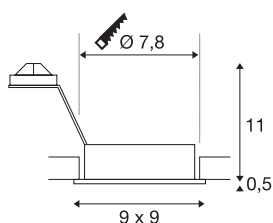

NEW TRIA 1

inbouwarmatuur, met één lichtbron, QPAR51, rechthoekig, zwart, max. 50 W, incl. klemveren

De rechthoekige hoogspanningsversie van onze populaire NEW TRIA inbouwarmatuurserie is verkrijgbaar in de behuizingskleuren zwart, wit en geborsteld aluminium. Het royaal gekozen draai- en kantelbereik van de inbouwspot staat borg voor de individuele afstelling van de lichtbundel, ongeacht of u voor de toepassing van halogeen- of led retrofitlampen kiest. De montage vindt plaats met in de fabriek ingebouwde klemveren. De NEW TRIA inbouwarmatuur wordt geschikt voor rechtstreekse aansluiting op 230 V wisselspanning geleverd.

TECHNISCHE SPECIFICATIES

Art.nr.	111720
Fitting	GU10
Aantal fittingen	1
Kantelbereik	30 °
Horizontaal draaibereik	360 °
Draai- of kantelbaar	Draai- en zwenkbaar
IP-code	IP 20
Montage	Inbouw
Montagebeschrijving	Plafond
Primaire nominale spanning	220-240V ~50/60Hz
Veiligheidsklasse	II
Wattage	50 W
Kleur	zwart
Lichtval	direct
Lengte	9 cm
Breedte	9 cm
Hoogte	11 cm
Nettogewicht	0.194 kg
Brutogewicht	0.23 kg
Vorm inbouwopening	rond
Inbouwdiepte	13 cm
Inbouwdiameter	7.8 cm