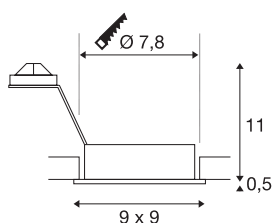

## NEW TRIA 1

inbouwarmatuur, eenvlammig, QPAR51, hoekig, wit, max. 50W, incl. bladveren

De hoekige hoogvolt uitvoering van onze populaire NEW TRIA inbouwarmaturen reeks is verkrijgbaar in de behuizingskleuren zwart, wit en aluminium geborsteld. Dankzij het royaal gekozen draai- en zwenkbereik van de inbouwspot kunt u de lichtbundel individueel richten, ongeacht of u voor halogeen- of voor LED-retrofitlampen kiest. De montage gebeurt door middel van standaard ingebouwde bladveren. Het NEW TRIA inbouwarmatuur wordt voor de rechtstreekse aansluiting op 230V wisselspanning geleverd.

## TECHNISCHE GEGEVENS

Art.nr.	111721
Fitting	GU10
Aantal fittingen	1
Zwenkbereik	30 °
Horizontaal draaibereik	360 °
Draai- of zwenkbaar	Draai- en kantelbaar
IP-code	IP 20
Montage	inbouw
Montagebeschrijving	plafond
Primaire nominale spanning	220-240V ~50/60Hz
Beschermingsklasse	II
Wattage	50 W
Kleur	wit
Lichtuitlaat	direct
Lengte	9 cm
Breedte	9 cm
Hoogte	11 cm
Nettogewicht	0.195 kg
Brutogewicht	0.236 kg
Uitsparingsvorm	rond
Inbouwdiepte	13 cm
Inbouwdiameter	7.8 cm