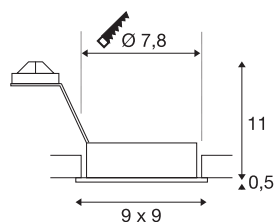

## NEW TRIA 78

**encastré de plafond intérieur, simple, carré, alu brossé, GU10/QPAR51, 50W max, lames ressorts**

La version 230V carrée de notre gamme d'encastres NEW TRIA est disponible dans les coloris noir, blanc et aluminium brossé. La grande plage d'orientation et d'inclinaison du spot encastré vous assure un positionnement libre du faisceau lumineux, que vous choisissiez d'utiliser une source halogène ou LED Retrofit. L'installation s'effectue au moyen de lames ressorts intégrées. L'encastre NEW TRIA est livré prêt pour le raccordement direct à la tension alternative 230V.

## INFORMATIONS TECHNIQUES

Réf.	111726
Douille	GU10
Nombre de douilles	1
Plage d'inclinaison	30 °
Plage de rotation horizontale	360 °
Orientable ou inclinable	Dispositif rotatif et pivotant
Code IP	IP 20
Montage	Encastrement
Détails de montage	Plafond
Tension nominale primaire	220-240V ~50/60Hz
Classe de protection	II
Puissance en watts	50 W
Coloris	alu
Sortie lumineuse	direct
Longueur	9 cm
Largeur	9 cm
Hauteur	11 cm
Poids net	0.183 kg
Poids brut	0.222 kg
Forme de découpe	rond
Profondeur d'encastrement	13 cm
Diamètre d'encastrement	7.8 cm