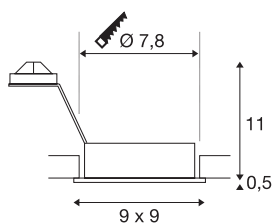

NEW TRIA 1

innfelt downlight, ett lys, GU10/QPAR51, firkantet, børstet aluminium, maks. 50 W, inkl. bladfjær

Den firkantede 230V-varianten i vår populære NEW TRIA serie av innfelte armatur finnes i utførelse i sort, hvit og børstet aluminium. Den store dreie- og svingradiusen til den innfelte spotten gir deg muligheten til å rette lyskjeglen nøyaktig dit du ønsker. Du kan velge mellom halogen- eller LED retrofit-lyskilder. Monteres med bladfjær som er ferdig montert. NEW TRIA innfelt armatur kan kobles direkte til 230 V vekselstrøm.

TEKNISKE DATA

Art.nr.	111726
EL nummer	3229039
Sokkel	GU10
Antall lyskilder	1
Svingområde	30 °
Horisontalt dreieområde	360 °
Drei- og svingbar	Roterbar og svingbar
IP-kode	IP 20
Montering	Innfelt montering
Montering detaljer	Tak
Primær merkespenning	220-240V ~50/60Hz
Kapslingsgrad	II
Systemeffekt	50 W
Farge	aluminium
Lysåpning	direkte
Lengde	9 cm
Bredde	9 cm
Høyde	11 cm
Nettvekt	0.183 kg
Bruttovekt	0.222 kg
Utsnittform	rund
Innfellingsdybde	13 cm

Innfellingsdiameter	7.8 cm
---------------------	--------

Tilbehør

1005075	LED-lyskilde , Reflektor/-spot, GU10/QPAR51, GU-10, 2700, K grå
1005273	QPAR51 GU10 , LED-lyskilde 6 W 2700 K CRI90 36 °
1005274	QPAR111 GU10 , LED-lyskilde klar 8 W 2700 K CRI90 38 °
1005078	LED-lyskilde , Reflektor/-spot, GU10/QPAR51, GU-10, 3000, K grå