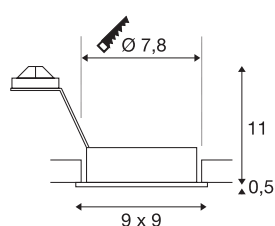

NEW TRIA 1

inbouwarmatuur, eenvlammig, QPAR51, hoekig, aluminium geborsteld, max. 50W, incl. bladveren

De hoekige hoogvolt uitvoering van onze populaire NEW TRIA inbouwarmaturen reeks is verkrijgbaar in de behuizingskleuren zwart, wit en aluminium geborsteld. Dankzij het royaal gekozen draai- en zwenkbereik van de inbouwspot kunt u de lichtbundel individueel richten, ongeacht of u voor halogeen- of voor LED-retrofitlampen kiest. De montage gebeurt door middel van standaard ingebouwde bladveren. Het NEW TRIA inbouwarmatuur wordt voor de rechtstreekse aansluiting op 230V wisselspanning geleverd.

TECHNISCHE GEGEVENS

Art.nr.	111726
Fitting	GU10
Aantal fittingen	1
Zwenkbereik	30 °
Horizontaal draaibereik	360 °
Draai- of zwenkbaar	Draai- en kantelbaar
IP-code	IP 20
Montage	inbouw
Montagebeschrijving	plafond
Primaire nominale spanning	220-240V ~50/60Hz
Beschermingsklasse	II
Wattage	50 W
Kleur	alu
Lichtuitlaat	direct
Lengte	9 cm
Breedte	9 cm
Hoogte	11 cm
Nettogewicht	0.183 kg
Brutogewicht	0.222 kg
Uitsparingsvorm	rond
Inbouwdiepte	13 cm
Inbouwdiameter	7.8 cm