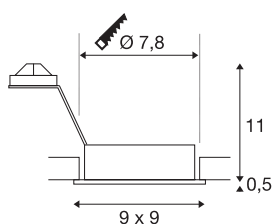

NEW TRIA 1

inbouwarmatuur, met één lichtbron, QPAR51, rechthoekig, geborsteld aluminium, max. 50 W, incl. klemveren

De rechthoekige hoogspanningsversie van onze populaire NEW TRIA inbouwarmatuurserie is verkrijgbaar in de behuizingskleuren zwart, wit en geborsteld aluminium. Het royaal gekozen draai- en kantelbereik van de inbouwspot staat borg voor de individuele afstelling van de lichtbundel, ongeacht of u voor de toepassing van halogeen- of led retrofitlampen kiest. De montage vindt plaats met in de fabriek ingebouwde klemveren. De NEW TRIA inbouwarmatuur wordt geschikt voor rechtstreekse aansluiting op 230 V wisselspanning geleverd.

TECHNISCHE SPECIFICATIES

Art.nr.	111726
Fitting	GU10
Aantal fittingen	1
Kantelbereik	30 °
Horizontaal draaibereik	360 °
Draai- of kantelbaar	Draai- en zwenkbaar
IP-code	IP 20
Montage	Inbouw
Montagebeschrijving	Plafond
Primaire nominale spanning	220-240V ~50/60Hz
Veiligheidsklasse	II
Wattage	50 W
Kleur	alu
Lichtval	direct
Lengte	9 cm
Breedte	9 cm
Hoogte	11 cm
Nettogewicht	0.183 kg
Brutogewicht	0.222 kg
Vorm inbouwopening	rond
Inbouwdiepte	13 cm
Inbouwdiameter	7.8 cm