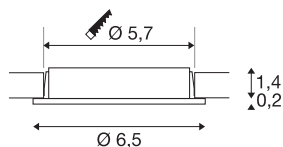

DL 126

vestavné svítidlo, LED, 2700K, kulaté, kartáčovaný kov, 2,8 W

Vestavné svítidlo DL 126 přesvědčí svou malou výškou, díky níž je optimálně vhodné pro použití v malých vestavných hloubkách. Potřebnou intenzitu osvětlení zajišťuje šest žárovek SMD LED s dlouhou životností a celkovým výkonem 3 W. Vestavné svítidlo je k dispozici v barvě bílá, chrom a kartáčovaný kov. K provozu je zapotřebí vhodná síťová část se stejnosměrným napětím 12 V. Toto svítidlo obsahuje vestavěné žárovky LED teplé bílé barvy.

TECHNICKÁ DATA

Č. výrobku	112165
Kód IP	IP 20
Montáž	Montáž
Podrobnosti montáže	Strop, Stěna
Primární jmenovité napětí	12V
Třída ochrany	III
Příkon	2.8 W
Lumen	170 lm
Teplota barvy světla	2700 Kelvin
Úhel záření	90 °
Barva	šedá
CRI	80
Data LXXBXX	L70B50
Životnost	60000 h
Výstup světla	přímé
Risk Group	0
Výška	1.6 cm
Průměr	6.5 cm
Hmotnost netto	0.115 kg
Celková hmotnost	0.136 kg
Tvar výřezu	kulaté
Vestavná hloubka	1.4 cm

Světelného Zdroje

916522	
--------	---

Vestavný průměr	5.7 cm
-----------------	--------

Příslušenství

1005381	LED síťový zdroj , 20 W 12/24 V
1005444	LED síťový zdroj , 15 W 12 V
112182	MONTÁŽNÍ rámeček , pro vestavné svítidlo DL 126, kulatý, chrom
112185	MONTÁŽNÍ rámeček , pro vestavné svítidlo DL 126, kulatý, kartáčovaný kov