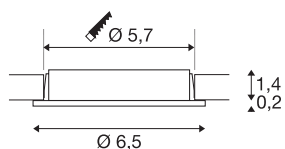

## DL 126

inbouwlamp, led, 2700K, rond, geborsteld metaal, 2,8 W

De DL 126 inbouwarmatuur onderscheidt zich door haar kleine hoogte en is daardoor optimaal voor gebruik bij geringe inbouwdieptes geschikt. De zes duurzame SMD leds met een totaal vermogen van 3 W zorgen voor de nodige lichtopbrengst. De inbouwarmatuur is verkrijgbaar in wit, chroom en geborsteld metaal. Voor het gebruik is een geschikte 12 V-voedingsadapter nodig. Deze armatuur bevat ingebouwde warm witte ledlampen.

## TECHNISCHE SPECIFICATIES

|                            |              |
|----------------------------|--------------|
| Art.nr.                    | 112165       |
| IP-code                    | IP 20        |
| Montage                    | Inbouw       |
| Montagebeschrijving        | Plafond,Wand |
| Primaire nominale spanning | 12V          |
| Veiligheidsklasse          | III          |
| Wattage                    | 2.8 W        |
| Lumen                      | 170 lm       |
| Lichtkleurtemperatuur      | 2700 Kelvin  |
| Stralingshoek              | 90 °         |
| Kleur                      | grijs        |
| CRI                        | 80           |
| LXXBXX gegevens            | L70B50       |
| Levensduur                 | 60000 h      |
| Lichtval                   | direct       |
| Risk Group                 | 0            |
| Hoogte                     | 1.6 cm       |
| Diameter                   | 6.5 cm       |
| Nettogewicht               | 0.115 kg     |
| Brutogewicht               | 0.136 kg     |
| Vorm inbouwopening         | rond         |
| Inbouwdiepte               | 1.4 cm       |

## Lichtbron

|        |   |
|--------|---|
| 916522 |  |
|--------|---|

|                |        |
|----------------|--------|
| Inbouwdiameter | 5.7 cm |
|----------------|--------|