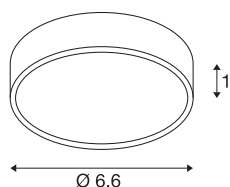

Cadre de montage pour DL 126

rond, blanc

Cadre de montage pratique pour DL 126. Idéal pour montage dans les coins et les plafonds, pour montage sous un meuble. Disponible en plusieurs coloris. Forme : Rond

INFORMATIONS TECHNIQUES

Réf.	112181
Code IP	IP20
Montage	En saillie
Détails de montage	Plafond, Applique
Coloris	blanc
Sortie lumineuse	direct
Risk Group	0
Hauteur	1.5 cm
Diamètre	6.6 cm
Poids net	0.026 kg
Poids brut	0.048 kg