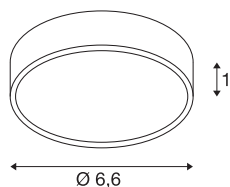

MONTAGERAHMEN

für DL 126 Einbauleuchte, rund, chrom

Praktischer Montagerahmen für DL 126. Ideal zur Montage in Ecken oder an Decken, zur Unterschrankmontage. Verfügbar in mehreren Farbvarianten. Form: Rund

TECHNISCHE DATEN

Art. Nr.	112182
IP Code	IP 20
Montage	Aufbau
Montagedetails	Decke, Wand
Farbe	chrom
Lichtaustritt	direkt
Risikogruppe	0
Höhe	1.5 cm
Durchmesser	6.6 cm
Nettogewicht	0.025 kg
Bruttogewicht	0.043 kg