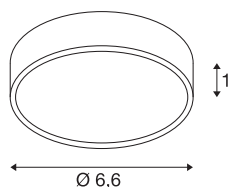

MONTAGEFRAME

voor DL 126 inbouwarmatuur, rond, chroom

Praktisch montageframe voor DL 126. Ideaal voor de montage in hoeken of op het plafond, voor montage in kastjes. Verkrijgbaar in meerdere kleurvarianten. Vorm: Rond

TECHNISCHE SPECIFICATIES

Art.nr.	112182
IP-code	IP 20
Montage	Opbouw
Montagebeschrijving	Plafond,Wand
Kleur	chroom
Lichtval	direct
Risk Group	0
Hoogte	1.5 cm
Diameter	6.6 cm
Nettogewicht	0.025 kg
Brutogewicht	0.043 kg