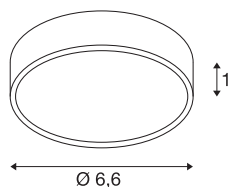

## VGRADNO OHIŠJE

za DL 126 vgradno svetilko, okroglo, krom

Priročni montažni okvir za DL 126. Idealen za montažo v kote ali na strop, za podelementno montažo. Na voljo v različnih barvah. Oblika: okrogla

## TEHNIČNI PODATKI

Št. art.	112182
IP koda	IP 20
Montaža	Nadgradnja
Podrobnosti montaže	Strop, Stena
Barva	krom
Svetenje	neposredno
Risk Group	0
Višina	1.5 cm
Premer	6.6 cm
Neto teža	0.025 kg
Bruto teža	0.043 kg