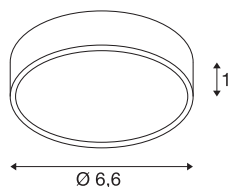

MONTAGERAHMEN

für DL 126 Einbauleuchte, rund, metall gebürstet

Praktischer Montagerahmen für DL 126. Ideal zur Montage in Ecken oder an Decken, zur Unterschrankmontage. Verfügbar in mehreren Farbvarianten. Form: Rund

TECHNISCHE DATEN

Art. Nr.	112185
IP Code	IP 20
Montage	Aufbau
Montagedetails	Decke,Wand
Farbe	grau
Lichtaustritt	direkt
Risikogruppe	0
Höhe	1.5 cm
Durchmesser	6.6 cm
Nettogewicht	0.026 kg
Bruttogewicht	0.045 kg