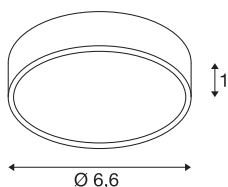

## MONTAGEFRAME

voor DL 126 inbouwarmatuur, rond, geborsteld metaal

Praktisch montageframe voor DL 126. Ideaal voor de montage in hoeken of op het plafond, voor montage in kastjes. Verkrijgbaar in meerdere kleurvarianten. Vorm: Rond

## TECHNISCHE SPECIFICATIES

Art.nr.	112185
IP-code	IP 20
Montage	Opbouw
Montagebeschrijving	Plafond,Wand
Kleur	grijs
Lichtval	direct
Risk Group	0
Hoogte	1.5 cm
Diameter	6.6 cm
Nettogewicht	0.026 kg
Brutogewicht	0.045 kg