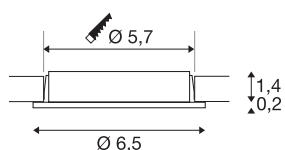

## DL 126

inbouwarmatuur, LED SMD, 3000K, rond, wit, max. 3W, incl. bladveren

Het DL 126 inbouwarmatuur onderscheidt zich door zijn geringe hoogte en is daarom optimaal voor gebruik bij geringe inbouwdiepten. De zes duurzame SMS LEDs met een totaal vermogen van 3W zorgen voor de nodige verlichtingssterkte. Het inbouwarmatuur is beschikbaar met een afdekplaat in de kleuren wit, chroom en metaal geborsteld. Voor het gebruik is een passende 12V gelijkspanningsvoeding nodig. Dit armatuur bevat ingebouwde warm witte LED-lampen.

## TECHNISCHE GEGEVENS

Art.nr.	112221
IP-code	IP 20
Montage	inbouw
Montagebeschrijving	plafond,wand
Primaire nominale spanning	12V
Beschermingsklasse	III
Wattage	2.8 W
Lumen	170 lm
Lichtkleurtemperatuur	3000 Kelvin
Stralingshoek	90 °
Kleur	wit
CRI	80
LXXBXX-gegevens	L70B50
Levensduur	60000 h
Lichtuitlaat	direct
Risk Group	0
Hoogte	1.6 cm
Diameter	6.5 cm
Nettogewicht	0.114 kg
Brutogewicht	0.146 kg
Uitsparingsvorm	rond
Inbouwdiepte	1.4 cm

## Toebehoren

112182	MONTAGEFRAME , voor DL 126 inbouwarmatuur, rond, chroom
112185	MONTAGEFRAME , voor DL 126 inbouwarmatuur, rond, metaal geborsteld

Inbouwdiameter	5.7 cm
BIG WHITE pagina	227