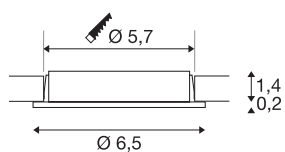

## DL 126

**встраиваемый светильник, светодиод SMD, 3000K, круглый, белый, макс. 3 Вт, плоские пружинные зажимы в комплекте**

Встраиваемый светильник DL 126 отличается небольшой высотой и поэтому идеально подходит для монтажа малой глубины. Шесть долговечных SMD-светодиодов с общей мощностью 3 Вт обеспечивают необходимую освещенность.

## Технические характеристики

Тов. №	112221
IP Code	IP 20
Сборка	Встраиваемый
Детали сборки	Потолок, Стена
Номинальное первичное напряжение	12V
Класс защиты	III
Мощность	2.8 W
Световой поток	170 lm
Цветовая температура	3000 Kelvin
Половинный угол	90 °
Цвет	белый
CRI	80
LXXVXX Данные	L70B50
Срок службы	60000 h
Световое отверстие	прямой
Risk Group	0
Высота	1.6 cm
Диаметр	6.5 cm
Вес нетто	0.114 kg
вес брутто	0.146 kg
Форма сечения	круглый
Установочная глубина	1.4 cm

## Источник света

916556	
--------	-----------------------------------------------------------------------------------

Установочный диаметр	5.7 cm
----------------------	--------