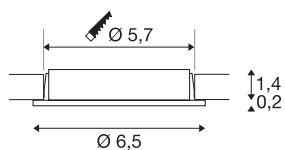

DL 126

vestavné svítidlo, LED SMD, 3000K, kulaté, chrom,
max. 3 W, vč. listových pružin

Vestavné svítidlo DL 126 přesvědčí svou malou výškou, díky níž je optimálně vhodné pro použití v malých vestavných hloubkách. Potřebnou intenzitu osvětlení zajišťuje šest žárovek SMD LED s dlouhou životností a celkovým výkonem 3 W. K dispozici je vestavné svítidlo s krycí lištou v barvě bílá, chrom a kartáčovaný kov. K provozu je zapotřebí vhodná síťová část se stejnosměrným napětím 12 V. Toto svítidlo obsahuje vestavěné žárovky LED teplé bílé barvy.

TECHNICKÁ DATA

Č. výrobku	112222
Kód IP	IP 20
Montáž	Montáž
Podrobnosti montáže	Strop, Stěna
Primární jmenovité napětí	12V
Třída ochrany	III
Příkon	2.8 W
Lumen	170 lm
Teplota barvy světla	3000 Kelvin
Úhel záření	90 °
Barva	chrom
CRI	80
Data LXXBXX	L70B50
Životnost	60000 h
Výstup světla	přímé
Risk Group	0
Výška	1.6 cm
Průměr	6.5 cm
Hmotnost netto	0.11 kg
Celková hmotnost	0.128 kg
Tvar výřezu	kulaté
Vestavná hloubka	1.4 cm

Vestavný průměr	5.7 cm
BIG WHITE strana	227