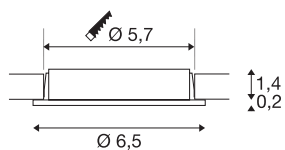

DL 126

luminaria empotrada, led SMD, 3000 K, redonda, cromo, 3 W como máximo, incl. resortes de hoja

La luminaria empotrada DL 126 destaca por su poca altura y, por eso, es óptima para el uso en bajas profundidades de empotrado. Los seis ledes SMD de larga duración con una potencia total de 3 W proporcionan la intensidad luminosa necesaria. La luminaria empotrada está disponible con un embellecedor de color blanco, cromo y metal cepillado. Para el funcionamiento se necesita una fuente de alimentación adecuada de tensión continua de 12 V. Esta luminaria contiene ledes blancos cálidos incorporados.

Datos técnicos

Art. N.º	112222
Código IP	IP 20
Montaje	Empotrado
Detalles de montaje	Techo,Pared
Voltaje nominal primario	12V
Clase de protección	III
Flujo luminoso	170 lm
Temperatura del color de la luz	3000 Kelvin
Semiángulo de dispersión	90 °
Color	cromo
IRC	80
Datos LXXBXX	L70B50
Vida útil	60000 h
Salida de la luz	directamente
Risk Group	0
Altura	1.6 cm
Diámetro	6.5 cm
Peso neto	0.11 kg
Peso bruto	0.128 kg
Forma de la estructura	ronda
Profundidad del montaje	1.4 cm
Diámetro de montaje	5.7 cm